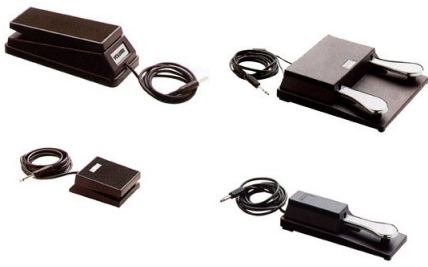

### VFP 2/10

Double pédale de sustain type piano.